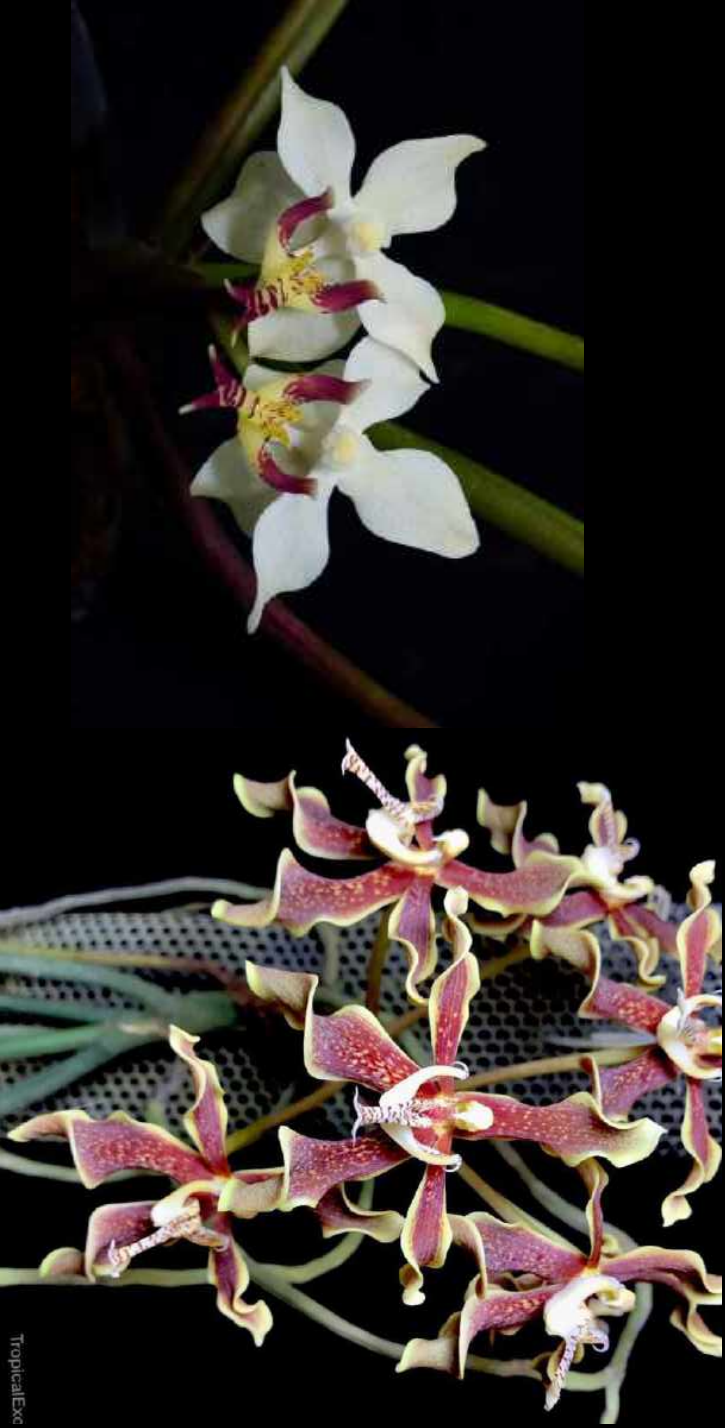

Paraphalaenopsis labukensis
(blooming size)

\$55

Paraphalaenopsis serpentilingua

x

Paraphalaenopsis labukensis

(blooming size)

TropicalExotique

Pelatantheria insectifera
(single growth plant)