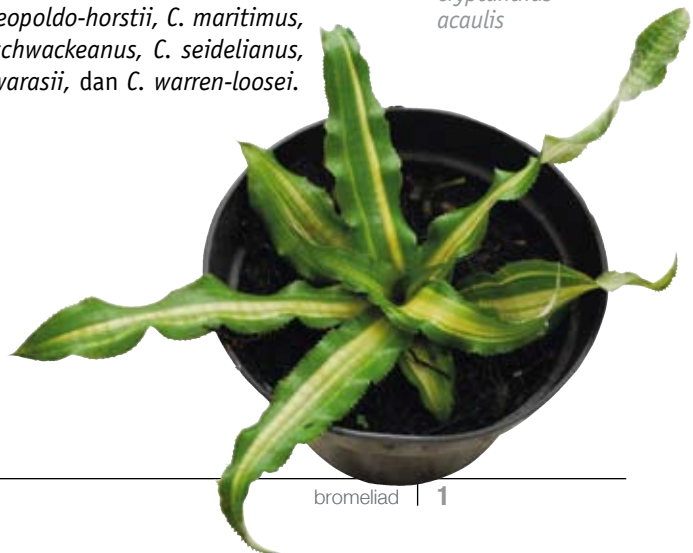

Genus ini terkenal dengan sebutan bintang bumi (*earth stars*) atau tanaman bintang (*starfish plant*). Sebutan itu melekat lantaran bentuk daun cryptanthus mirip bintang. Ia banyak dijumpai tumbuh subur di Brazil. Merupakan tanaman dengan anggota 36 spesies yang tersebar di Amerika Selatan.

Genus yang digolongkan dalam bromelioideae itu berpenampilan menarik. Warnanya seronok dengan pola-pola khusus, terutama karena kombinasi warna. Daunnya berbentuk pita melancip dengan ujung-ujung tersusun meruncing. Tepi daun berduri dan bergelombang seperti bintang laut. Beberapa tersusun membujur dengan paduan 2—3 warna. Sebagian bermotif belang seperti pola zebra atau belang dengan hiasan pola warna membujur di tepinya. Warna kombinasi di antaranya merah, putih, kuning, jingga, ungu, merah cokelat, dan hijau.

Cryptanthus tumbuh terestrial. Mereka bisa diterpa sinar matahari langsung, ternaung, di daerah basah, atau daerah kering. Di Indonesia, para pecinta tanaman kebanyakan memperlakukan sebagai tanaman indoor untuk menghias meja atau diletakkan di sudut ruangan.

Beberapa spesies dalam genus *Cryptanthus*: *C. bahianus*, *C. caracensis*, *C. coriaceus*, *C. glaziovii*, *C. incrassatus*, *C. leopoldo-horstii*, *C. maritimus*, *C. schwackeanus*, *C. seidelianus*, *C. warasii*, dan *C. warren-loosei*.

*Cryptanthus
acaulis*